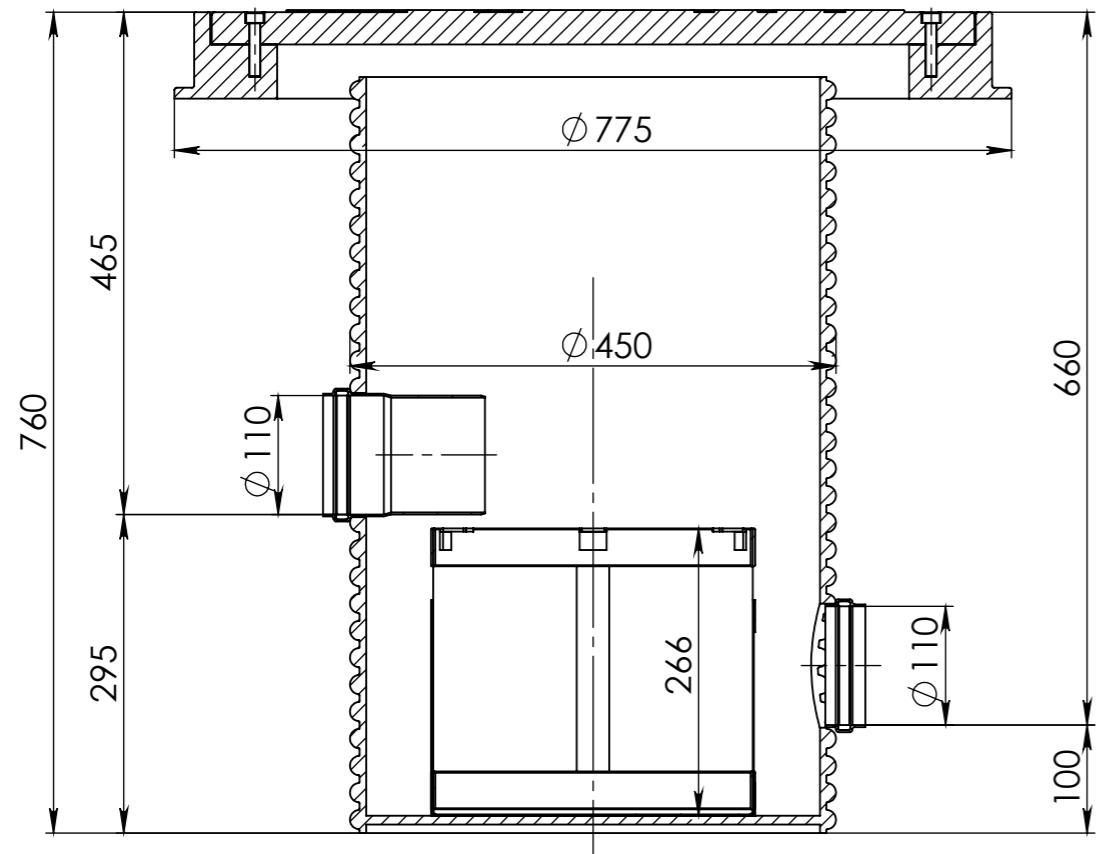

8 7 6 5 4 3 2 1

F
E
D
C
B
A

F
E
D
C
B
A

8 7 6 5 4 3 2 1

PROMÍTÁNÍ	POLOTOVAR:	TOLEROVÁNÍ	ISO 8015 ANO	MĚŘÍTKO
	MATERIÁL:	NETOLEROVANÉ ROZMĚRY	ISO 2768 m K	1:40
VYPRACOVAL: Diachuk D.	SCHVÁLIL: Angervaks A.	HMOTNOST:	kg	
KONTROLOVAL: Angervaks A.	DATUM: 31.10.2022	NÁZEV	CSSFSA 700	
		ČÍSLO VÝKRESU	FORMÁT	
			A3	
			LIST 1 Z 1 LISTŮ	